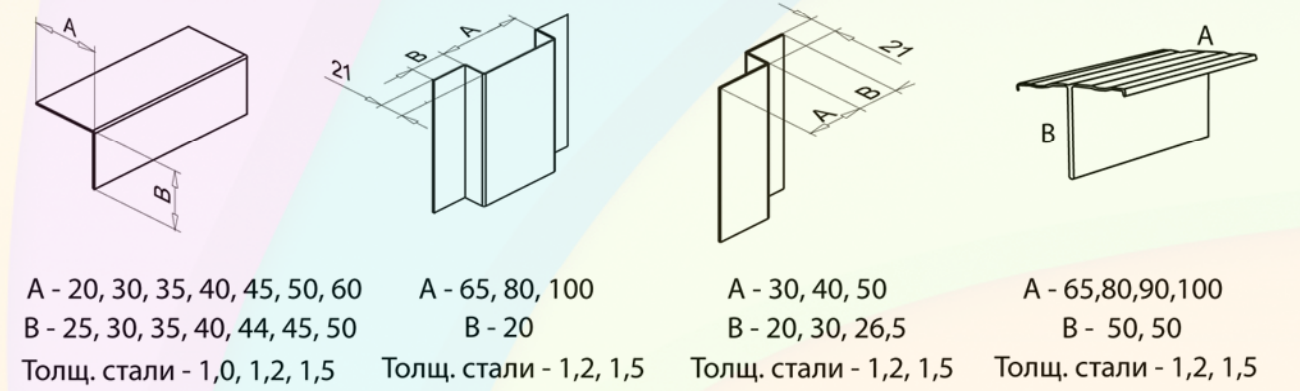

Профиль Г-образный   Профиль П-образный   Профиль Z-образный   Профиль Т-образный